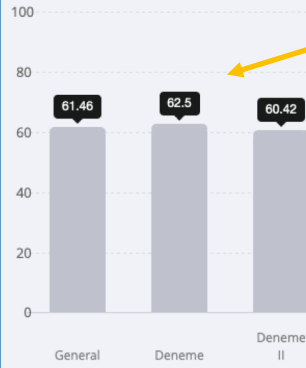

- Profile
- User Groups
- Question Pools
- New Question
- Exams
- Preferences

Showing 1 to 4 of 4 entries

Previous 1 Next

Participant Groups